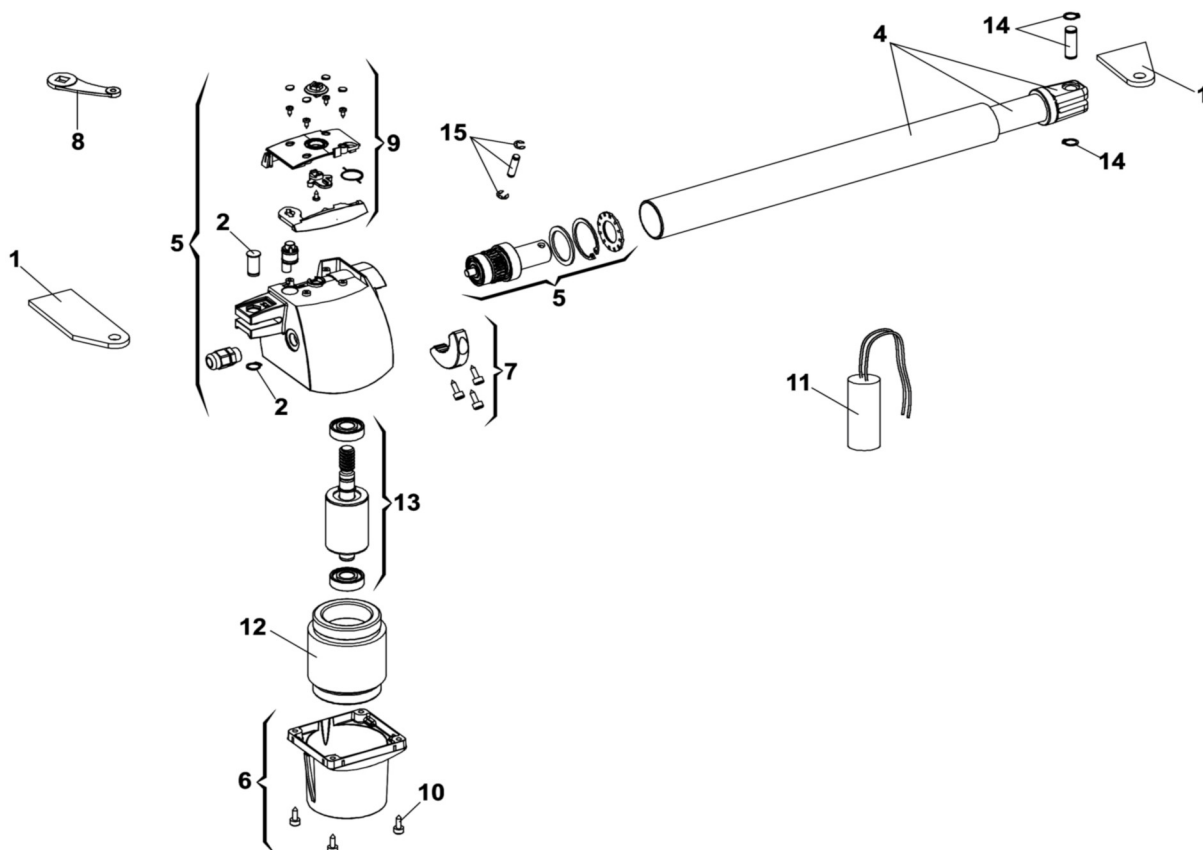

»» DESPIECE DE OPERADOR MARCA GENIUS MOD.GBAT 300 IZQUIERDO 115VAC.

Pos.	Codice	Descrizione	Q.ta
001	6020083	XRIC SET N.2 COPPIE STAFFE	1
002	6020080	PERNI F0617 CON SEEGER	1
004	6020492	TUBO L= 300 mm.	1
005	6020504	XRIC GRUPPO RIDUTTORE SX G-BAT	1
006	6020510	CALOTTA MOTORE G-BAT 230/115 VAC	1
007	6020512	XRIC COLLARE DI CHIUSURA G-BAT (N° 6)	1
008	6020513	XRIC LEVA AZIONAMENTO SBLOCCO (N°6)	1
009	6020514	GRUPPO SBLOCCO SX	1
010	6020516	N° 10 VITI TCEI Ø 4,8 X 16	1
011	6020278	CONDENSATORE 25 uF MKA 450V CVR 170 mm.	1
012	6020269	XRIC GRUPPO STATORE 115V BATTENTE	1
013	00058P2030	GRUPPO ROTORE CON CUSCINETTI	1
014	00058P2132	N° 12 PERNI CON SEEGER	1
015	00058P2151	N°12 SPINE CON SEEGER	1

G-BAT\_115V\_300\_SX ATTUATORE ELETTROMECCANICO PER CANCELLI A BATTENTE